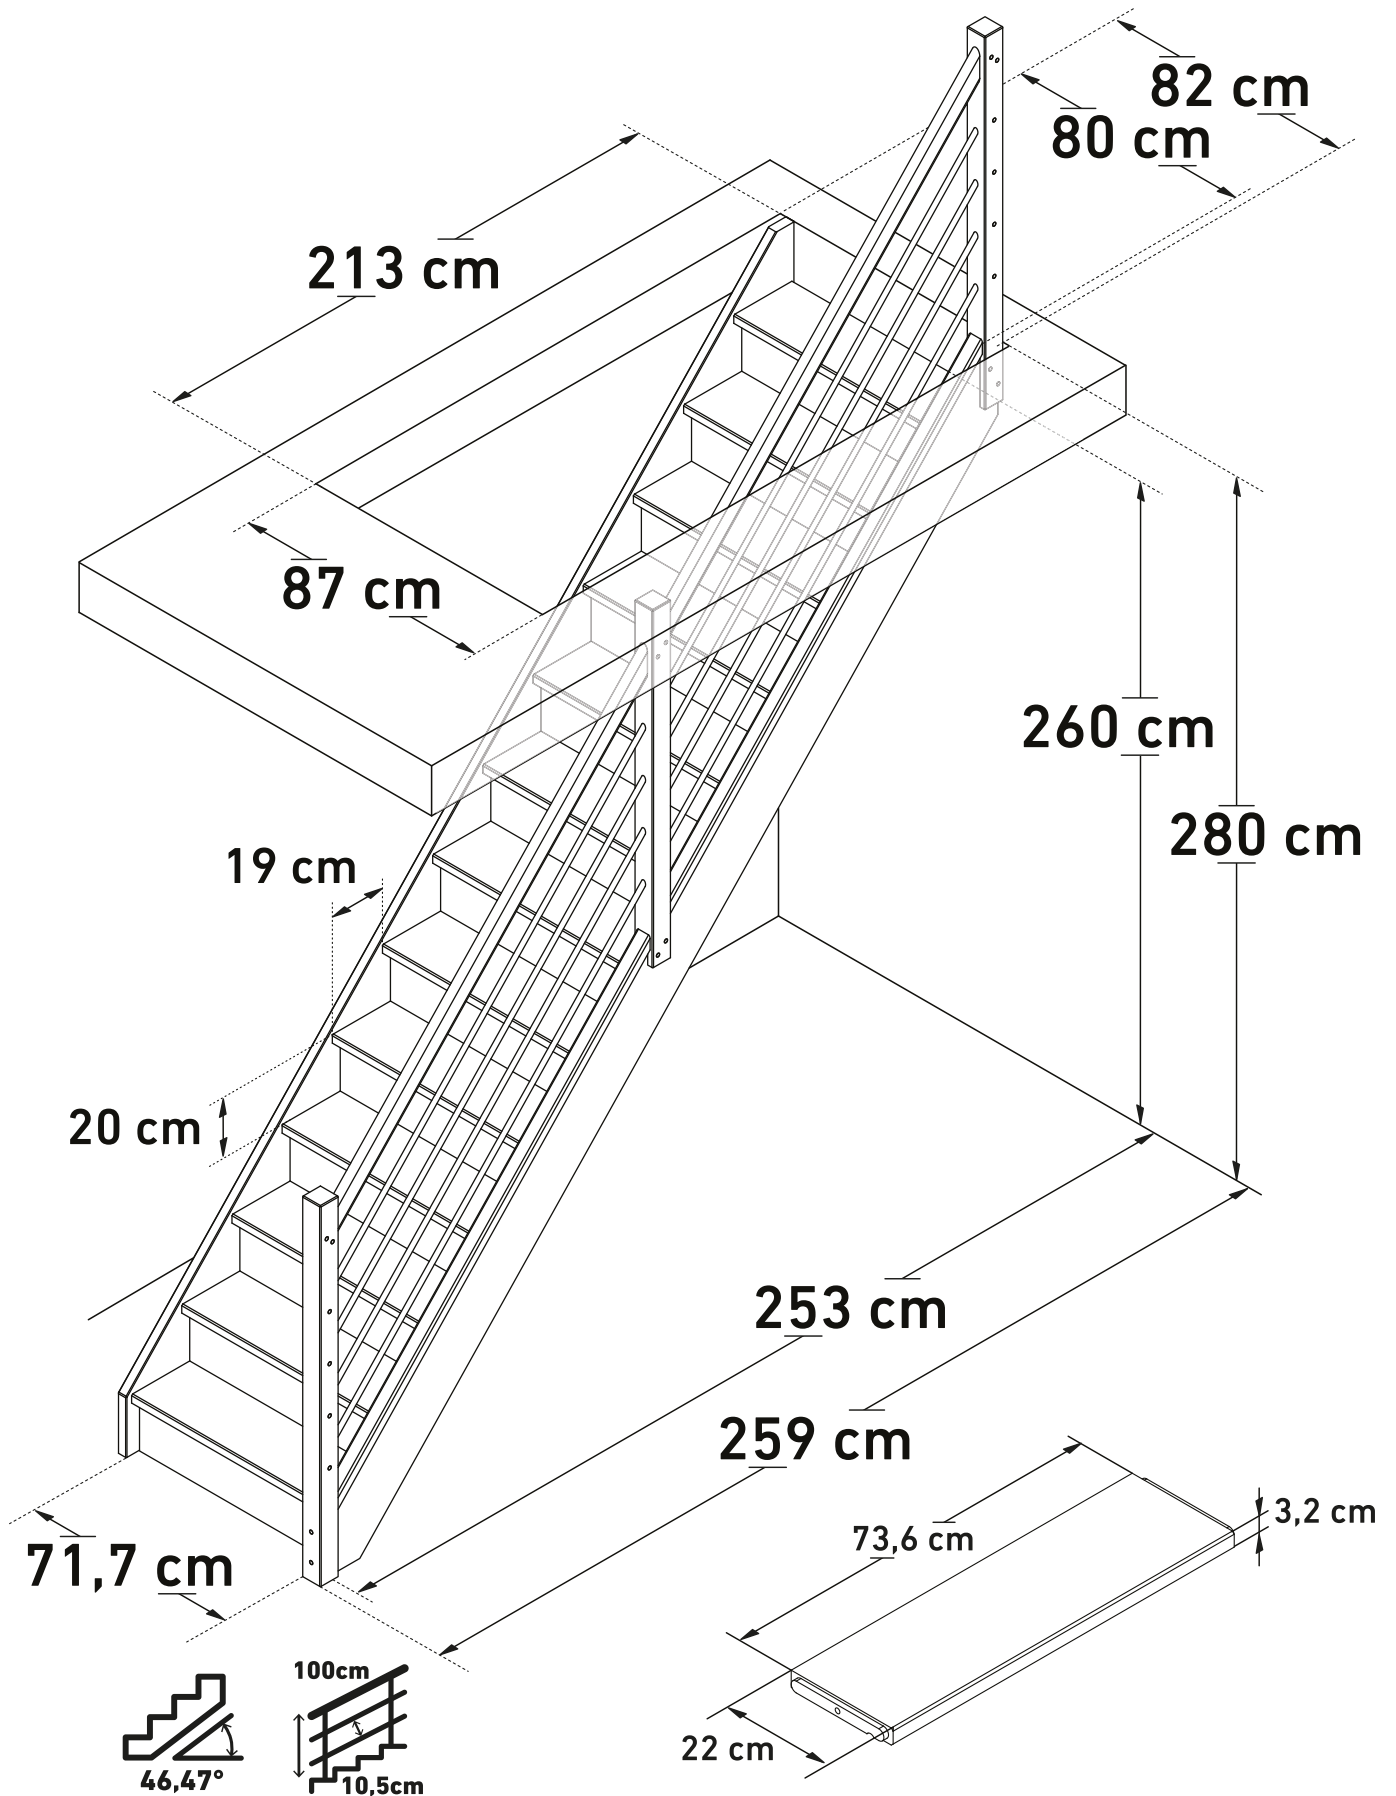

WOOD & ALUMINIUM BANISTER

HELSINKI

**MONTAGEVEJLEDNING / MONTERINGSANVISNING
MONTAGEANLEITUNG / ASSEMBLY INSTRUCTION**

01 70x70x1232 mm x1	02 70x70x1155 mm x1	03 70x70x1250mm x1	04 30x80x1826mm x2	05 Ø16x1845 x8	06 32x54x1800mm x2	07 Ø4x40mm x8	09 Ø4,2x40mm x8	11 Ø12x6 x24
						08 Ø5x60mm x2	10 Ø6x30mm x6	

Ph2/3 Tx10-30
Pz2/3

Ø3 Ø3 silicone

1

2

3

4

5