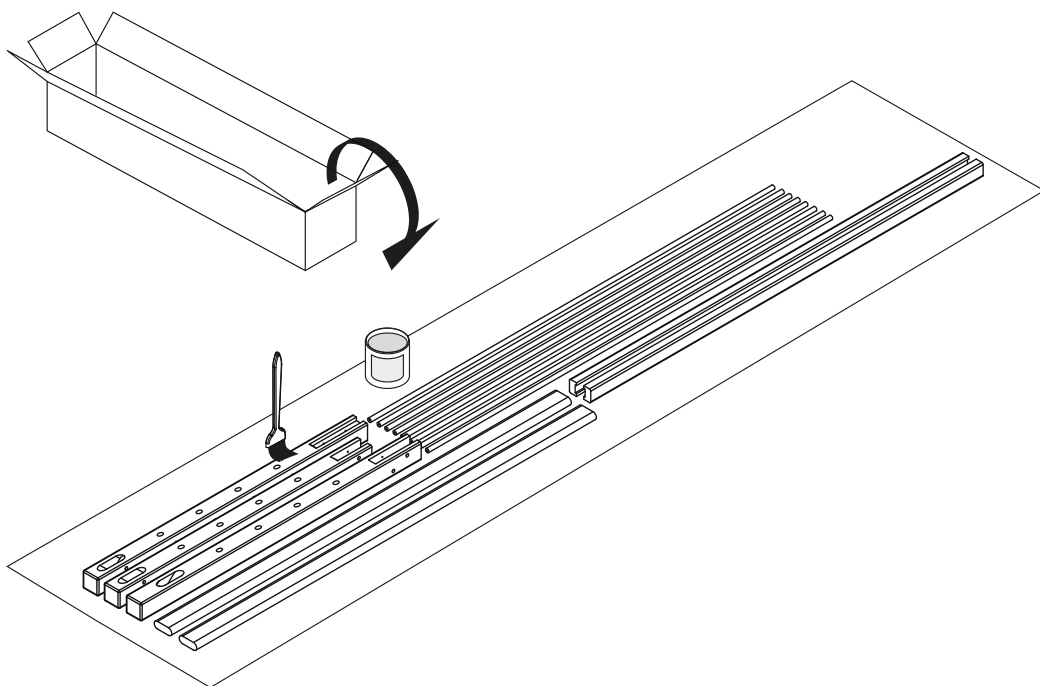

WOOD & ALUMINIUM BANISTER

HELSINKI

**MONTAGEVEJLEDNING / MONTERINGSANVISNING
MONTAGEANLEITUNG / ASSEMBLY INSTRUCTION**

01 70x70x1232 mm x1	02 70x70x1155 mm x1	03 70x70x1250mm x1	04 30x80x1826mm x2	05 Ø16x1845 x8	06 32x54x1800mm x2	07 Ø4x40mm x8	09 Ø4,2x40mm x8	11 Ø12x6 x24
						08 Ø5x60mm x2	10 Ø6x30mm x6	

Ph2/3 Tx10-30
Pz2/3

Ø3 Ø3 silicone

1

2

3

4

5