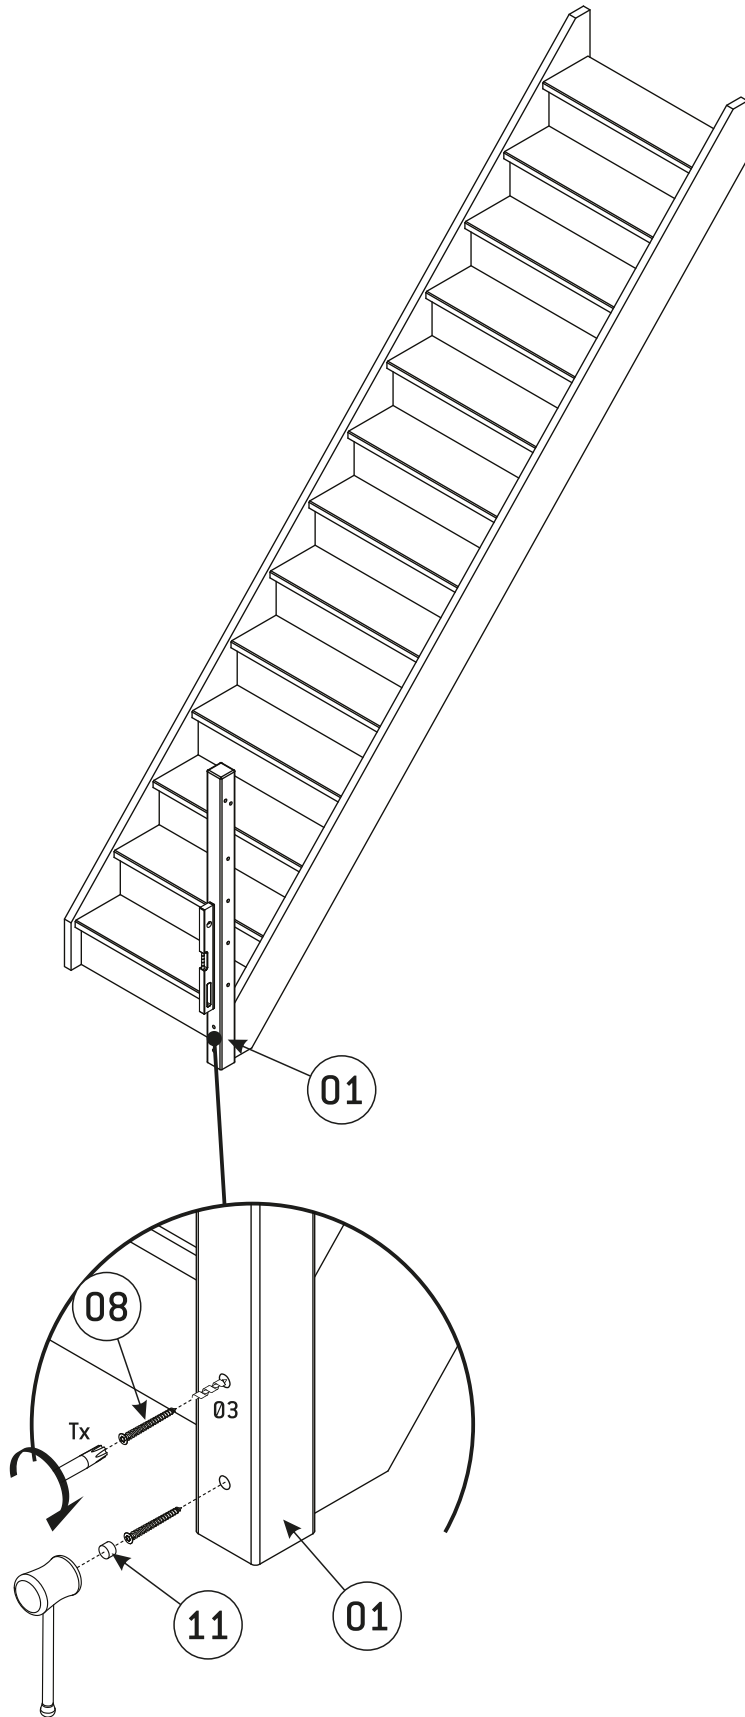

WOOD & ALUMINIUM BANISTER

HELSINKI

**MONTAGEVEJLEDNING / MONTERINGSANVISNING
MONTAGEANLEITUNG / ASSEMBLY INSTRUCTION**

01 70x70x1232 mm x1	02 70x70x1155 mm x1	03 70x70x1250mm x1	04 30x80x1826mm x2	05 Ø16x1845 x8	06 32x54x1800mm x2	07 Ø4x40mm x8	09 Ø4,2x40mm x8	11 Ø12x6 x24
						08 Ø5x60mm x2	10 Ø6x30mm x6	

Ph2/3 Tx10-30
Pz2/3

Ø3 Ø3 silicone

1

2

3

4

5