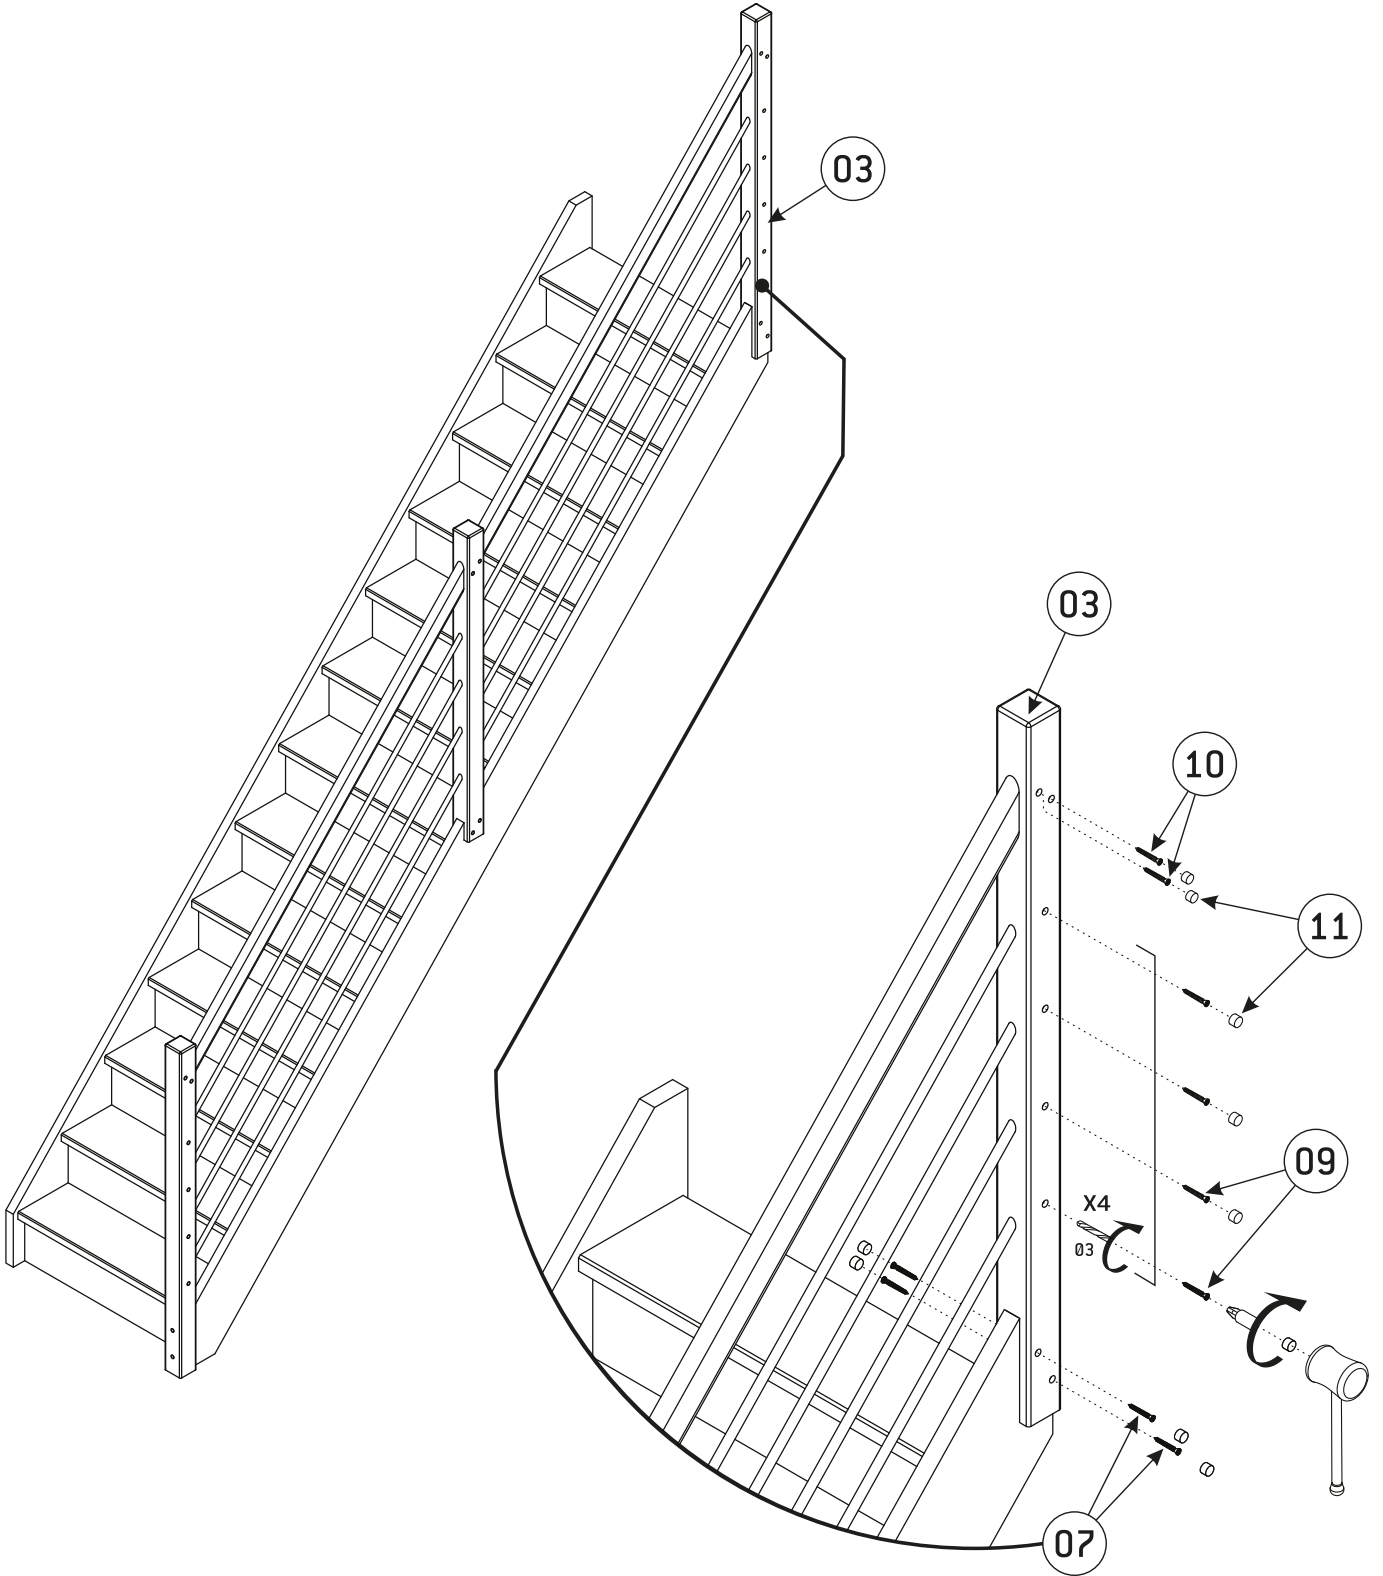

WOOD & ALUMINIUM BANISTER

HELSINKI

**MONTAGEVEJLEDNING / MONTERINGSANVISNING
MONTAGEANLEITUNG / ASSEMBLY INSTRUCTION**

01 70x70x1232 mm x1	02 70x70x1155 mm x1	03 70x70x1250mm x1	04 30x80x1826mm x2	05 Ø16x1845 x8	06 32x54x1800mm x2	07 Ø4x40mm x8	09 Ø4,2x40mm x8	11 Ø12x6 x24
						08 Ø5x60mm x2	10 Ø6x30mm x6	

Ph2/3 Tx10-30
Pz2/3

Ø3 Ø3 silicone

1

2

3

4

5